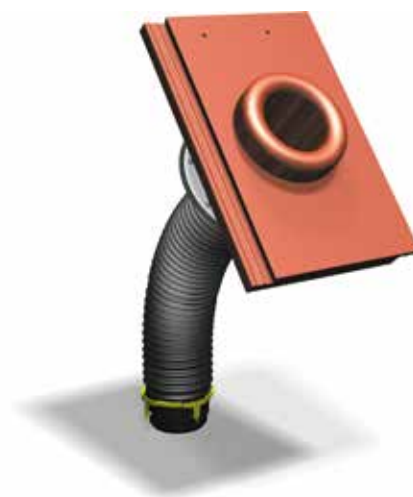

PRODUKTBLAD

Avloppsluftare Carisma betong

Art nr C500..

Benders Avloppsluftare i betong används vid avloppsluftning genom yttertak.

Avloppsluftaren är inte ställbar, men den är justerbar under taket genom en flexibel plastslang.

Håltagningen i taket är 135 mm i diameter. Håltagningsmall medföljer. Vid lätt undertak skall den monteras med Riffi (art nr 060000).

Avloppsluftaren har samma mått som en Carisma takpanna. Produkten levereras komplett med betongpanna och underbeslag med integrerat flexirör. Som extra tillbehör finns en adapter 110/75 mm (art nr 060300) och en förlängare till flexiröret 110 x 600 mm (art nr 060400).

Artikelinformation

Vikt	5,5 kg
Längd	420 mm
Bredd	280 mm
Bygglängd	315-345 mm
Byggbredd	250 mm
Material	Betong
Färg	Finns i samtliga Carisma färger