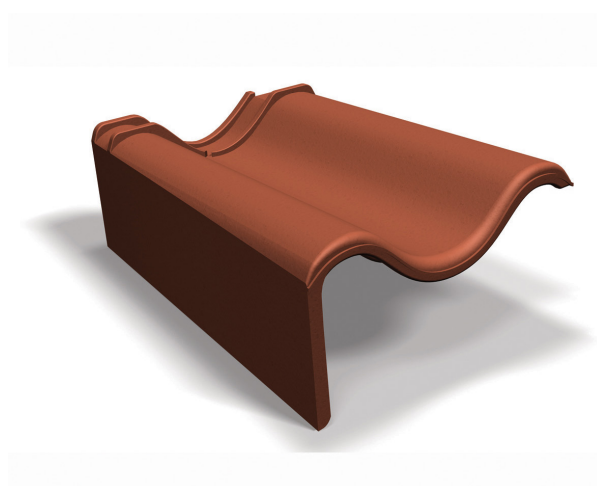

PRODUKTBLAD

Gavelpanna vänster falsat lertegel Tvilling

Art nr H411..

Benders gavelpanna är ett alternativ till vindskiveplåten. Gavelpannan ger en extremt säker tätning och sparar underhåll av vindskivan. Den ger en estetisk helhet av taket.

Benders Gavelpannor Tvilling kan läggas med läktavstånd 266-285 mm.

Vidläggning med gavelpannor bör alltid yttre raden runt hela ytan läggas först för att säkerställa rätt avslutning.

Artikelinformation

Vikt	4,10 kg
Längd	365 mm
Bredd	240 mm
Byggbredd	180 mm
Antal st/pall	32 st
Material	Lera