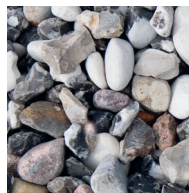

Produktinformation

Vikt kg/st	800,00
Antal st/pall	1
Vikt kg/pall	800

Svartvitmelerad
2981132-C