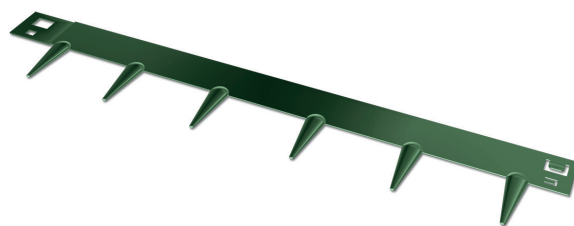

PRODUKTBLAD

Stålkant 1000 mm (5 st/pkt)

STÅLKANT/KANTSÄKRING

En produkt med många användningsområden. Kan sättas mellan gräsmatta och rabatt eller grusgång, men även för att hålla isär olika dekormaterial. Levereras i meterlängder som lätt kan böjas till kurvor och sättas samman. Den obehandlade stålkanten får med tiden en rostig yta.

Produktinformation

Längd mm	1000 x 5
Vikt kg/st	5,00
Antal st/pall	200
Teknisk info	Tjocklek: 1,5 mm, Bredd: 75 mm, Bredd inkl. tagg: 170 mm.
OBS!	Säljs endast i obruten förpackning om 5 st à 1000 mm. Den stålfärgade är obehandlad och får med tiden en rostig yta.

Grön 2935000

Stål 2935001

SE
MONTERINGS-
ANVISNING