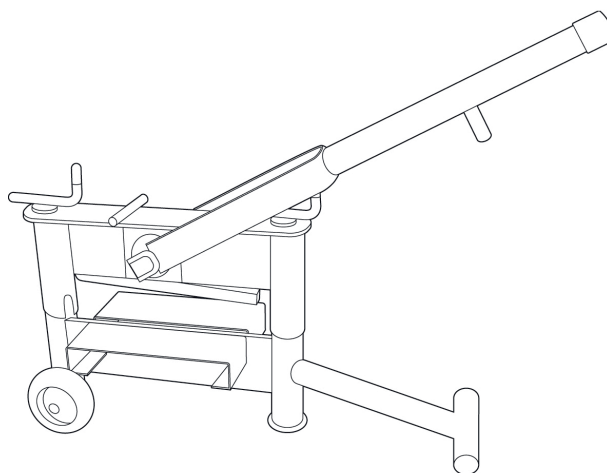

PRODUKTBLAD

Stenklippare Modell al 33 LÄGGNINGSHJÄLPMEDEL

Avdragssystemet underlättar vid avjämningen när du skall lägga marksten och plattor. Bender Läggningshjälpmedel är framtagna för att ge dig en hjälpande hand i förarbetet till din stensyta.

Produktinformation

Vikt kg/st	41,00
Teknisk info	Model al 33

Grå2233107B

Grafit2233101B

Terracotta2233160B