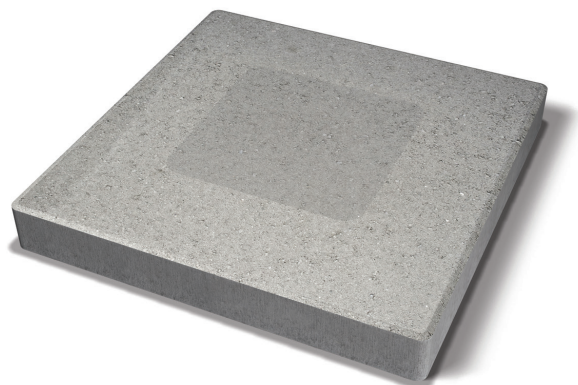

PRODUKTBLAD

Stolptopp 600x600x80 mm
STOLPTOPP

Pryd din portstolpe med Bender Stolptopp. Finns i storlekarna 400x400 samt 600x600 mm. Övansidan är välvd, men har en plan topp där belysning kan monteras eller om så önskas en blomkruka placeras. Helt klart kronan på verket!

Produktinformation

Längd mm	600
Bredd mm	600
Höjd mm	80
Vikt kg/st	65,00
Antal st/pall	8
Vikt kg/pall	520
OBS!	Lagerförs och fraktberäknas ifrån Bålsta och Hjo.

Grå 2553007H

Grafit 2553001H

STOLP-
BYGGNATION,
SE SEPARAT
ANVISNING